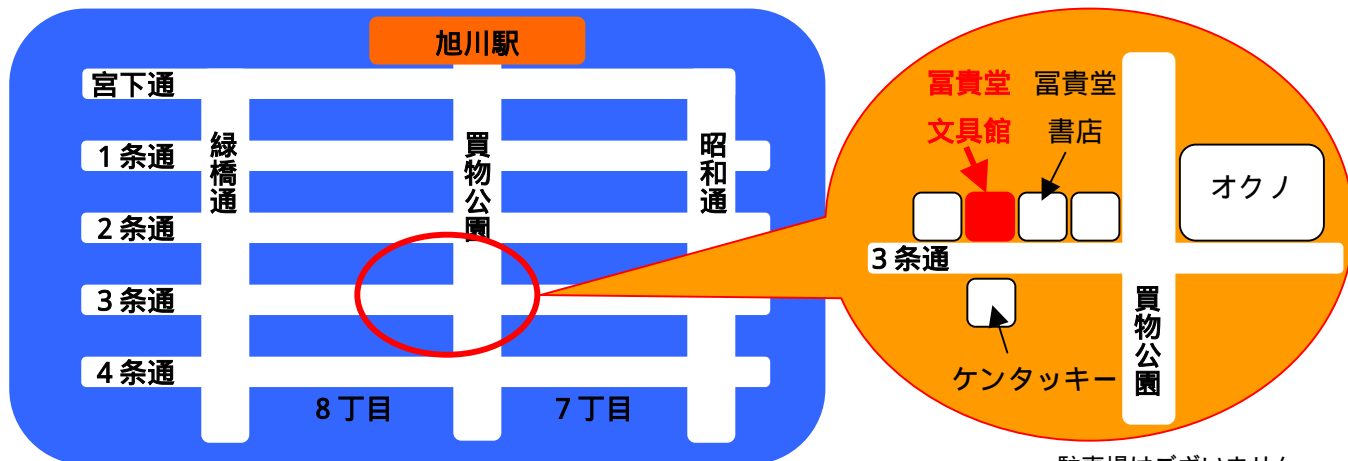

富貴堂グループ パソコン教室 ソリューション カレッジ

所在地・入り口のご案内

所在地 旭川市3条通8丁目右3号 富貴堂文具館6階

駐車場はございません。

入り口について

入り口は富貴堂文具館の方の入り口からお入りください。（左側）

富貴堂書店と富貴堂文具館は建物内で繋がっておりません。

入り口にありますが各フロアの案内板に6階の表示がありませんが、売り場中央にあるエレベーターから6階へお越しください。