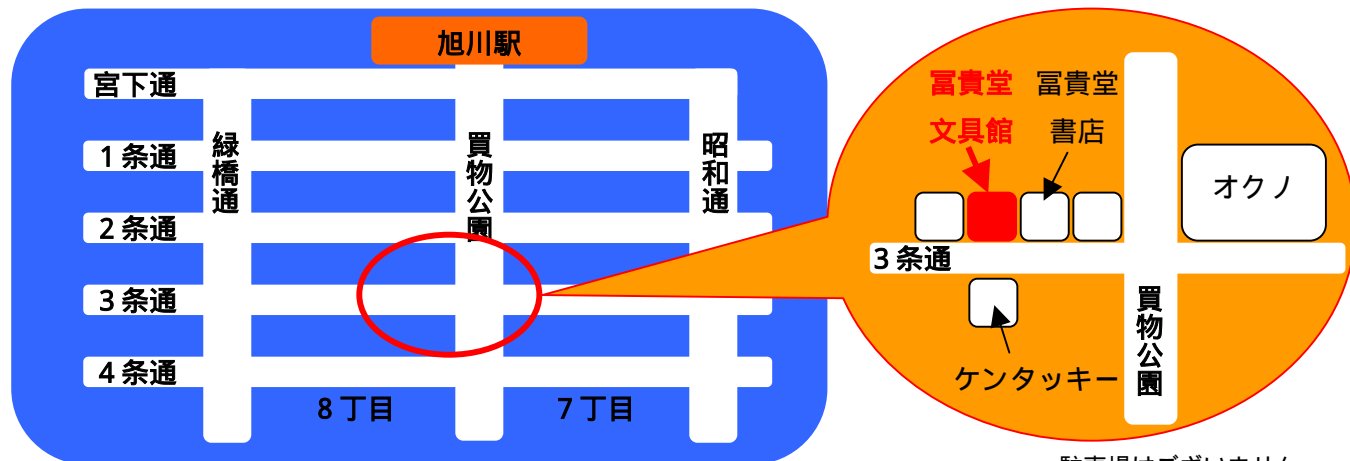

富貴堂グループ パソコン教室 ソリューション カレッジ

所在地・入り口のご案内

所在地 旭川市3条通8丁目右3号 富貴堂文具館5階

駐車場はございません。

入り口について

入り口は富貴堂文具館の方の入り口からお入りください。（左側）

富貴堂書店と富貴堂文具館は建物内で繋がっておりません。

入り口にありますが各フロアの案内板に5階の表示がありませんが、売り場中央にあるエレベーターから5階へお越しください。